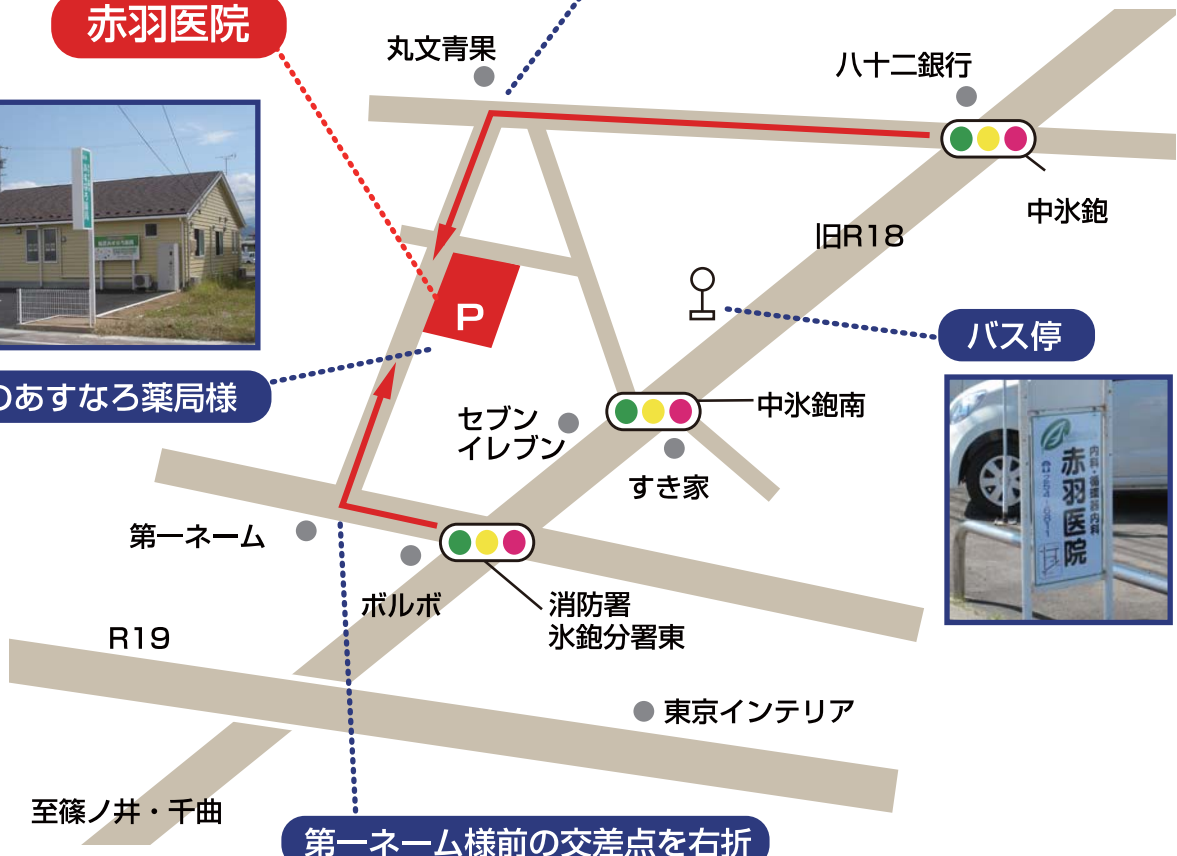

赤羽医院

丸文青果様前の交差点を左折

至丹波島橋

お隣のあすなろ薬局様

第一ネーム様前の交差点を右折